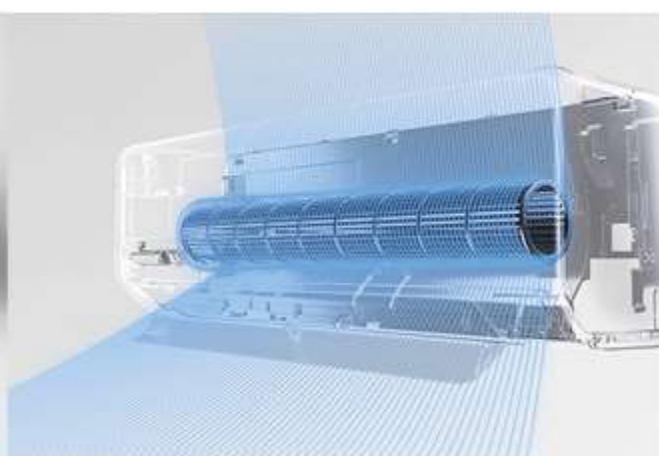

Nakoľko je možné inštalovať 5cm od stropu, môže byť ideálny aj pre miestnosti s nízkymi stropmi

5CM

A+++

Efektivita energie

Rýchle chladenie

Špecifikácie

- Jednoduchá montáž
- Jednoduchá údržba
- Jednoduché čistenie

Jednoduchá montáž

Jednoduchá údržba

Potreba menej miesta

Jednoduché čistenie

Rýchle chladenie

Úspora energie

Set Monosplitu