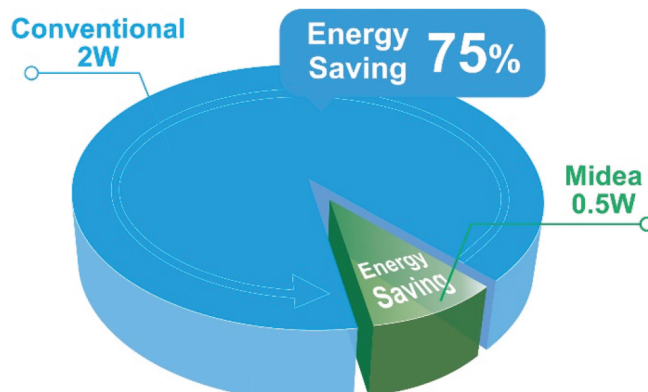

VLASTNOSTI

NOVÉ EKOLOGICKÉ CHLADIVO R290

R290 je přírodní chladivo, které má vlastnosti podobné chladivu R22, ale nepoškozuje ozonovou vrstvu (ODP = 0) a má velmi malou hodnotu GWP=3.

ECO-DESIGN - 0.5W standby

Inteligentní technologie zapnutí a vypnutí umožňuje, aby jednotka Midea automaticky vstoupila do úsporného režimu v pohotovostním stavu a snížila spotřebu energie z tradičních 2W na 0,5W, dochází tak k 75% úspoře.