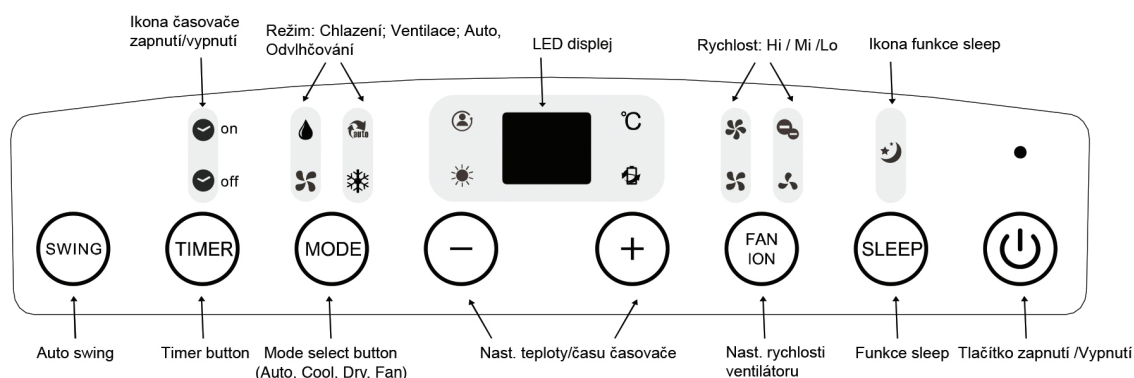

VLASTNOSTI

NOVÉ EKOLOGICKÉ CHLADIVO R290

R290 je přírodní chladivo, které má vlastnosti podobné chladivu R22, ale nepoškozuje ozonovou vrstvu (ODP = 0) a má velmi malou hodnotu GWP=3.

ECO-DESIGN - 0.5W standby

Inteligentní technologie zapnutí a vypnutí umožňuje, aby jednotka Midea automaticky vstoupila do úsporného režimu v pohotovostním stavu a snížila spotřebu energie z tradičních 2W na 0,5W, dochází tak k 75% úspoře.

OVLÁDACÍ PANEL

Klimatizaci lze ovládat pomocí dálkového ovládání i pomocí ovládacího panelu umístěného na jednotce.

TECHNICKÁ DATA

Model			MPPDB-12CRN7-QB6	MPPDB-12HRN7-QB6
Typ			Mobilní klimatizace pouze na chlazení	Mobilní klima. na chlazení a topení tepelným čerpadlem.
Napětí		V/phase/Hz	220~240/1/50	220~240/1/50
Chlazení	Jmenovitý výkon	kW	3.5	3.5
	Příkon	W	1350	1350
	Provozní proud	A	5.9	5.9
	EER	W/W	2.6	2.6
	Energetická třída		A	A
Topení	Jmenovitý výkon	kW	-	2.9
	Příkon	W	-	1045
	Provozní proud	A	-	5.0
	COP	W/W	-	2.8
	Energetická třída		-	A+
Odvlhčování		l/h	3.5	3.2
Průtok vzduchu (niz./stř./vys.)		m³/h	355/370/420	355/370/420
Úroveň hluku (niz./stř./vys.)		dB(A)	44/46/50	44/46/50
Spotřeba energie v pohotovostním režimu		W	0.5	0.5
Chladivo	Typ		R290	R290
	GWP		3	3
	Náplň	kg	0.22	0.23
Typ ovládání			Dálkové ovládání	Dálkové ovládání
Provozní teploty chlazení/topení		°C	17~35 / 5~30	17~35 / 5~30
Vhodné do místnosti		m²	26~35	26~35
Rozměry (ŠxHl.xVýš.)		mm	467x397x765	467x397x765
Rozměry balení (ŠxHl.xVýš.)		mm	515x440x890	515x440x890
Hmotnost/ balení		kg	30.5/34.5	30.5/34.5